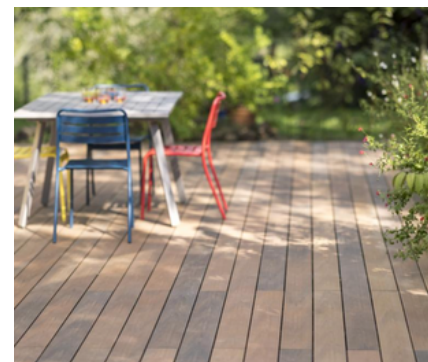

LAMES DE TERRASSE COMPOSITE

SILVADEC ATMOSPHERE : NUANCES IPE ET CHENE

Descriptif

- Les lame *Atmosphère Nuances Ipé et Chêne* sont les premières lames à être une **véritable alternative** aux lames de terrasse en bois exotique en reprenant toute les nuances d'un bel aspect naturel.
- La lame *Atmosphère Nuances Ipé* offre une couleur durable sans traitement, **résistante au grisaillement. Élue innovation de l'année 2023, elle ne se déforme pas, ne se fendille pas** et conserve son aspect esthétique dans le temps.
- La lame *Atmosphère Nuances Chêne* est un nouveau coloris d'un ton plus clair qui possède la même élégance avec **une stabilité des couleurs, une grande résistance contre les taches et une forte durabilité sans traitement nécessaire**

Profil et coloris

- **2 article stockés**

Nuances Ipé

Nuances Chêne

- **Finition** : Brossée
- **Dimension** : 23mm x 138mm - Longueur 4m

Pose

- Fixation invisible par clips inox

Accssoires