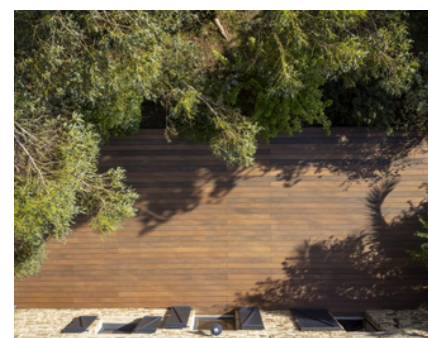

LAMES DE TERRASSE COMPOSITE

SILVADEC ATMOSPHERE : NUANCES IPE ET CHENE

Descriptif

- Les lame *Atmosphère Nuances Ipé et Chêne* sont les premières lames à être une **véritable alternative** aux lames de terrasse en bois exotique en reprenant toute les nuances d'un bel aspect naturel.
- La lame *Atmosphère Nuances Ipé* offre une couleur durable sans traitement, **résistante au grisaillement. Élue innovation de l'année 2023, elle ne se déforme pas, ne se fendille pas** et conserve son aspect esthétique dans le temps.
- La lame *Atmosphère Nuances Chêne* est un nouveau coloris d'un ton plus clair qui possède la même élégance avec **une stabilité des couleurs, une grande résistance contre les taches et une forte durabilité sans traitement nécessaire**

Profil et coloris

- **2 article stockés**

Nuances Ipé

Nuances Chêne

- **Finition** : Brossée
- **Dimension** : 23mm x 138mm - Longueur 4m

Pose

- Fixation invisible par clips inox

Accssoires