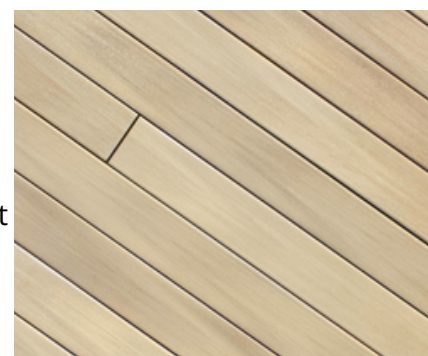

Accssoires

- **Montage** : Lambourdes bois exotique (non structurale) (lambourdes bois composite ou aluminium nous consulter) ; clip de fixation et clip de début et fin
- **Lame de finition** : 23mm x 138mm - Longueur 4m, cornière aluminium et leds